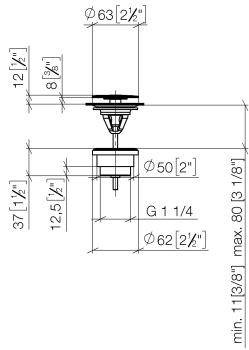

## Piletta a scarico libero 1 1/4" - Light Gold spazzolato

---

IMO

10 126 970

Solamente per lavabo senza troppopieno.

10 126 970

mm [inches]

10 126 970

### Elenco delle parti di ricambio

N.	Codice articolo	Denominazione	Quantità necessaria	Tempo di produzione
1	09 31 20 097-27	tappo	1	60
2	09 30 30 179 90	vite	1	2
3	09 11 01 038-27	tazza	1	60
4	09 14 05 061 90	guarnizione	1	2
5	09 14 03 153 90	guarnizione	1	2
6	09 11 10 156-27	attacco	1	60