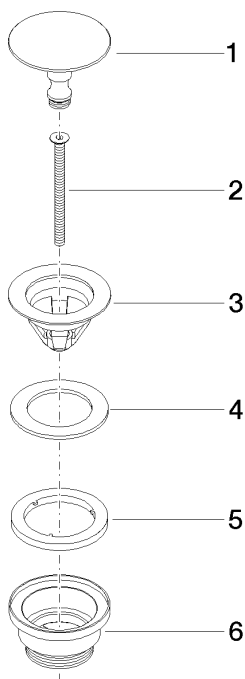

10 126 970

Compatibile con: IMO, LULU, MADISON,  
MEM, TARA, CL.1, LISSÉ, VAIA, META,  
CYO

	Light Gold spazzolato	10 126 970-27
	Cromato	10 126 970-00
	Platinato spazzolato	10 126 970-06
	Platinato	10 126 970-08
	Ottone (Oro 23k)	10 126 970-09
	Dark Chrome	10 126 970-19
	Light Gold	10 126 970-26
	Ottone spazzolato (Oro 23k)	10 126 970-28
	Nero opaco	10 126 970-33
	Bronzo spazzolato	10 126 970-42
	Champagne spazzolato (Oro 22k)	10 126 970-46
	Champagne (Oro 22k)	10 126 970-47
	Cromo spazzolato	10 126 970-93
	Dark Platinum spazzolato	10 126 970-99

## Piletta a scarico libero 1 1/4" - Light Gold spazzolato

---

IMO

10 126 970

Solamente per lavabo senza troppopieno.

10 126 970

mm [inches]

10 126 970

### Elenco delle parti di ricambio

N.	Codice articolo	Denominazione	Quantità necessaria	Tempo di produzione
1	09 31 20 097-27	tappo	1	60
2	09 30 30 179 90	vite	1	2
3	09 11 01 038-27	tazza	1	60
4	09 14 05 061 90	guarnizione	1	2
5	09 14 03 153 90	guarnizione	1	2
6	09 11 10 156-27	attacco	1	60